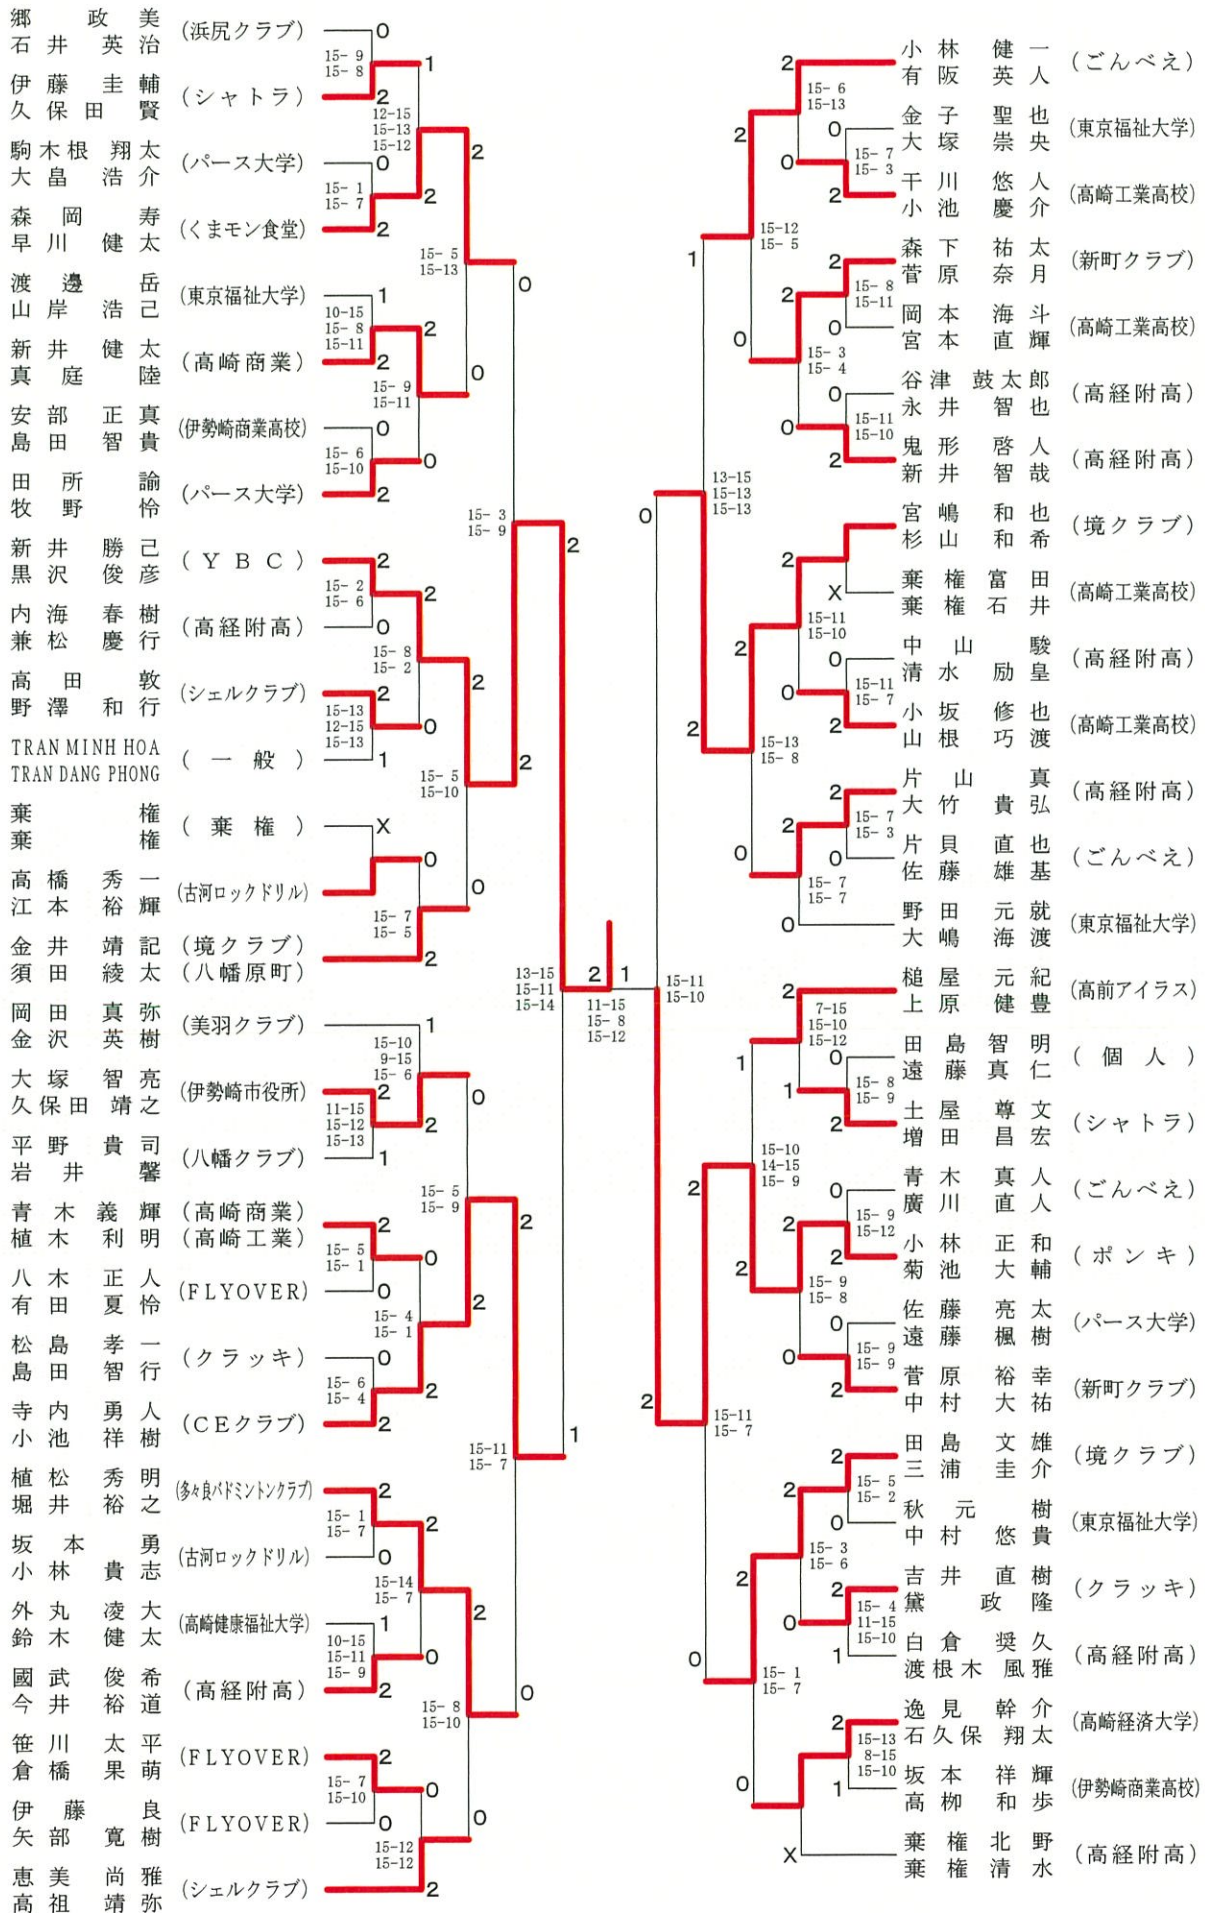

男子ダブルスBクラス

女子ダブルスBクラス

宮島 民子 (高崎中央クラブ)	2	15- 1 15- 3	2	15- 9 15-13	1	15-14 8-15 15- 8	2	15-10 15-10	2	15- 4 9-15 15-10	1	15- 9 15-10	小佐野 由かり (シャトルズ)	2	15- 3 15- 5
稲葉 雅子 (東京福祉大学)	0	15-12 15-10	0	15- 7 13-15 15-11	2	15- 3 15- 2	2	15-10 15-10	2	15- 4 15- 7	2	15- 7 15- 6	小佐野 七香 (シャトルズ)	0	9-15 15-12 15-14
近藤 美羽 (高崎北クラブ)	0	15- 3 15- 3	1	15- 5 15-10	2	15- 4 15- 7	2	15- 4 15- 7	2	15- 4 15- 7	2	15- 4 15- 7	坂下 優香 (高崎工業)	0	15- 4 15- 9
八巻 真歩 (MIX DROP)	2	15-13 15- 3	0	15-11 15-11	2	15- 3 15- 2	2	15- 4 15- 7	2	15- 4 15- 7	2	15- 4 15- 7	内田 久瑠見 (高崎工業)	2	15- 4 15- 9
本保 洋子 (シャトラ)	2	15- 7 15- 4	0	15-14 15-14	0	15- 4 15- 7	2	15- 4 15- 7	2	15- 4 15- 7	2	15- 4 15- 7	福野 琴み (高崎商大附)	0	15- 4 15- 9
小林 麻美 (前橋市)	0	15- 5 15-10	2	15- 4 15- 7	2	15- 4 15- 7	2	15- 4 15- 7	2	15- 4 15- 7	2	15- 4 15- 7	鈴木 真生 (高崎商大附)	2	15- 4 15- 9
片桐 麻美子 (高崎工業)	0	15-11 15-11	2	15- 4 15- 7	2	15- 4 15- 7	2	15- 4 15- 7	2	15- 4 15- 7	2	15- 4 15- 7	中嶋 舞 (東京福祉大学)	2	15- 4 15- 9
松島 紀子 (くまモン食堂)	2	15- 7 15- 4	0	15- 4 15- 7	2	15- 4 15- 7	2	15- 4 15- 7	2	15- 4 15- 7	2	15- 4 15- 7	今井 愛 (東京福祉大学)	2	15- 4 15- 9
島田 綾子 (高崎工業)	0	15-11 15-11	2	15- 4 15- 7	2	15- 4 15- 7	2	15- 4 15- 7	2	15- 4 15- 7	2	15- 4 15- 7	篠木 理奈 (東京福祉大学)	0	15- 4 15- 9
清水 咲子 (高崎工業)	2	15-14 15-14	0	15- 4 15- 7	2	15- 4 15- 7	2	15- 4 15- 7	2	15- 4 15- 7	2	15- 4 15- 7	本村 奏 (東京福祉大学)	0	15- 4 15- 9
穂苅 菜摘 (高崎工業)	0	15- 4 15- 7	2	15- 4 15- 7	2	15- 4 15- 7	2	15- 4 15- 7	2	15- 4 15- 7	2	15- 4 15- 7	兼権藤丸 智寿子 (勇羽飛クラブ)	0	15- 4 15- 9
坂井 あやめ (高崎工業)	2	15-11 15-11	0	15- 4 15- 7	2	15- 4 15- 7	2	15- 4 15- 7	2	15- 4 15- 7	2	15- 4 15- 7	兼権名古屋 真弓 (勇羽飛クラブ)	0	15- 4 15- 9
小島 瑞紀 (高崎工業)	0	15- 4 15- 7	2	15- 4 15- 7	2	15- 4 15- 7	2	15- 4 15- 7	2	15- 4 15- 7	2	15- 4 15- 7	横山 美穂 (埼玉)	2	15- 4 15- 9
篠原 未有 (くまモン食堂)	2	15-14 15-14	0	15- 4 15- 7	2	15- 4 15- 7	2	15- 4 15- 7	2	15- 4 15- 7	2	15- 4 15- 7	堀口 麻里 (埼玉)	2	15- 4 15- 9
神長 奈央 (高崎工業)	0	15- 4 15- 7	2	15- 4 15- 7	2	15- 4 15- 7	2	15- 4 15- 7	2	15- 4 15- 7	2	15- 4 15- 7	原田 佳子 (八幡原町)	0	15- 4 15- 9
稲村 宏美 (高崎工業)	2	15-11 15-11	0	15- 4 15- 7	2	15- 4 15- 7	2	15- 4 15- 7	2	15- 4 15- 7	2	15- 4 15- 7	原田 摩利 (八幡原町)	0	15- 4 15- 9
北村 なおみ (高崎工業)	0	15- 4 15- 7	2	15- 4 15- 7	2	15- 4 15- 7	2	15- 4 15- 7	2	15- 4 15- 7	2	15- 4 15- 7	上山 美奈 (羽生友遊)	2	15- 4 15- 9
高橋 徳子 (高崎工業)	2	15-14 15-14	0	15- 4 15- 7	2	15- 4 15- 7	2	15- 4 15- 7	2	15- 4 15- 7	2	15- 4 15- 7	荒川 恵美子 (加須フラワーズ)	2	15- 4 15- 9
鎌田 翔子 (高崎工業)	0	15- 4 15- 7	2	15- 4 15- 7	2	15- 4 15- 7	2	15- 4 15- 7	2	15- 4 15- 7	2	15- 4 15- 7	福島 美鈴 (高崎経済大学)	0	15- 4 15- 9
廉澤 りえ (高崎工業)	2	15-11 15-11	0	15- 4 15- 7	2	15- 4 15- 7	2	15- 4 15- 7	2	15- 4 15- 7	2	15- 4 15- 7	山崎 南帆 (高崎経済大学)	0	15- 4 15- 9
花井 愛 (高崎工業)	0	15- 4 15- 7	2	15- 4 15- 7	2	15- 4 15- 7	2	15- 4 15- 7	2	15- 4 15- 7	2	15- 4 15- 7	徳増 聡子 (古河ロックドリル)	2	15- 4 15- 9
佐藤 有紗 (高崎工業)	2	15-14 15-14	0	15- 4 15- 7	2	15- 4 15- 7	2	15- 4 15- 7	2	15- 4 15- 7	2	15- 4 15- 7	茂原 佐知子 (古河ロックドリル)	0	15- 4 15- 9
大群 春美 (高崎工業)	1	15- 4 15- 7	2	15- 4 15- 7	2	15- 4 15- 7	2	15- 4 15- 7	2	15- 4 15- 7	2	15- 4 15- 7	大橋 衿香 (パース大学)	1	15- 4 15- 9
松下 薫 (高崎工業)	0	15-11 15-11	0	15- 4 15- 7	2	15- 4 15- 7	2	15- 4 15- 7	2	15- 4 15- 7	2	15- 4 15- 7	穂本 花奈美 (パース大学)	1	15- 4 15- 9
小井土 真理子 (高崎工業)	0	15- 4 15- 7	2	15- 4 15- 7	2	15- 4 15- 7	2	15- 4 15- 7	2	15- 4 15- 7	2	15- 4 15- 7	尾田 勝美 (勇羽飛クラブ)	2	15- 4 15- 9
河野 佳恵 (高崎工業)	1	15-14 15-14	0	15- 4 15- 7	2	15- 4 15- 7	2	15- 4 15- 7	2	15- 4 15- 7	2	15- 4 15- 7	小野寺 保子 (勇羽飛クラブ)	0	15- 4 15- 9
高橋 智栄 (高崎工業)	2	15- 4 15- 7	2	15- 4 15- 7	2	15- 4 15- 7	2	15- 4 15- 7	2	15- 4 15- 7	2	15- 4 15- 7	土屋 実生 (東京福祉大学)	0	15- 4 15- 9
後藤 倫 (高崎工業)	0	15-11 15-11	0	15- 4 15- 7	2	15- 4 15- 7	2	15- 4 15- 7	2	15- 4 15- 7	2	15- 4 15- 7	難波 亜夜 (東京福祉大学)	0	15- 4 15- 9
井上 梨瑚 (高崎工業)	0	15- 4 15- 7	2	15- 4 15- 7	2	15- 4 15- 7	2	15- 4 15- 7	2	15- 4 15- 7	2	15- 4 15- 7	中村 真理子 (シャトラ)	0	15- 4 15- 9
清水 いろは (高崎工業)	2	15-14 15-14	0	15- 4 15- 7	2	15- 4 15- 7	2	15- 4 15- 7	2	15- 4 15- 7	2	15- 4 15- 7	坂上 眞樹美 (シャトラ)	0	15- 4 15- 9
村田 知美 (高崎工業)	2	15- 4 15- 7	2	15- 4 15- 7	2	15- 4 15- 7	2	15- 4 15- 7	2	15- 4 15- 7	2	15- 4 15- 7	沖津 美幸 (前橋新田)	2	15- 4 15- 9
大竹 和代 (高崎工業)	2	15-11 15-11	0	15- 4 15- 7	2	15- 4 15- 7	2	15- 4 15- 7	2	15- 4 15- 7	2	15- 4 15- 7	清水 友紀子 (前橋新田)	2	15- 4 15- 9